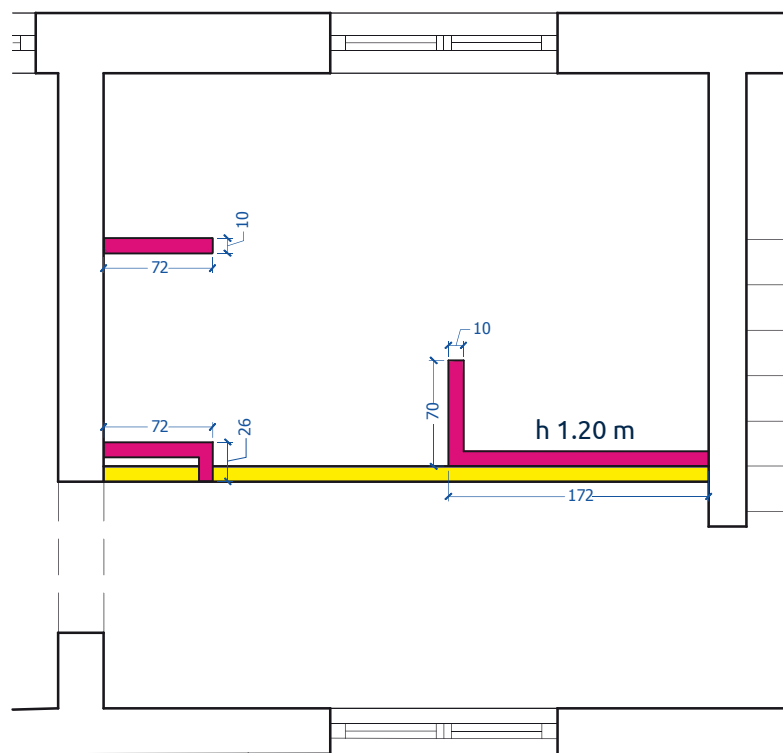

stile:

moderno in un casolare
rustico

preferenze:

cucina in acciaio

allo stato attuale la cucina è divisa dal corridoio da un tramezzo.

si propone:

1. demolizione del tramezzo
2. realizzazione di 2 pareti, che formeranno la nicchia per le colonne frigo e forno
3. realizzazione di un muretto a L alto 120cm che da una parte scherma il piano di lavoro della cucina e dall'altra parte funziona da sostegno per un piano snack

legenda:

- demolizioni
- ricostruzioni

legenda:

- 1 - muretto h 120cm
- 2 - mensola snack h 75cm
- 3 - lavastoviglie
- 4 - cassetti
- 5 - colonna forno
- 6 - colonna frigo
- 7 - mensole
- 8 - pensile scolapiatti

Rivestimento pareti - pannelli da rivestimento smontabili in pietra tecnica colore grigio chiaro formato grande (tipo pannelli BIG regolare giallo grigio in pietra tecnica NEWSTONE® o similare) altezza 1,95m