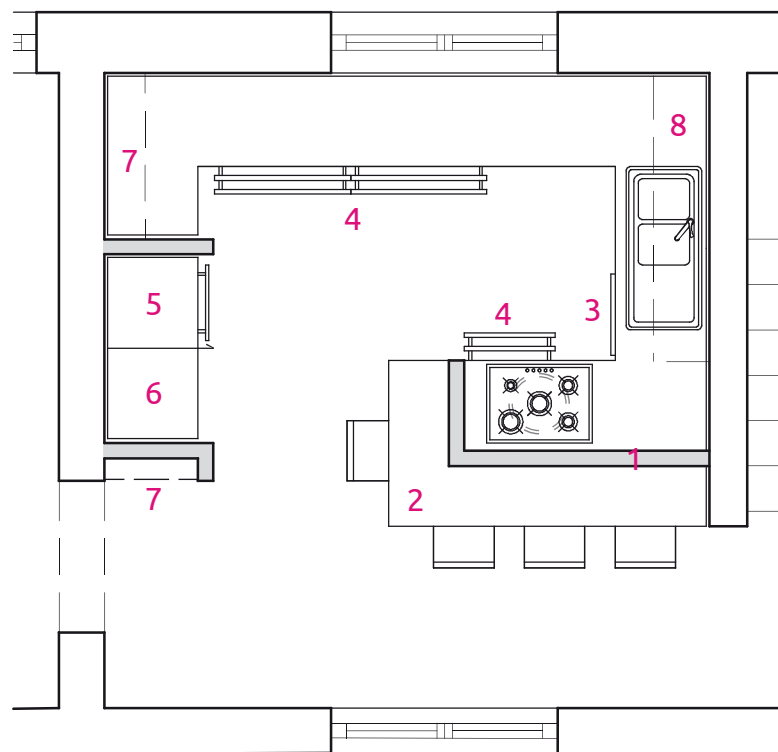

questo è
un'esempio di
progetto base

costo
€ 60,00

ristrutturazione di un casolare

modifica ambiente cucina

pianta ante operam (da rilievo del committente)

richieste cliente:

modifica locale
cucina, realizzazione
cucina a vista con la
zona colazione/snack

stile:

moderno in un casolare
rustico

preferenze:

cucina in acciaio

allo stato attuale la cucina è divisa dal corridoio da un tramezzo.

si propone:

1. demolizione del tramezzo
2. realizzazione di 2 pareti, che formeranno la nicchia per le colonne frigo e forno
3. realizzazione di un muretto a L alto 120cm che da una parte scherma il piano di lavoro della cucina e dall'altra parte funziona da sostegno per un piano snack

legenda:

- demolizioni
- ricostruzioni

legenda:

- 1 - muretto h 120cm
- 2 - mensola snack h 75cm
- 3 - lavastoviglie
- 4 - cassetti
- 5 - colonna forno
- 6 - colonna frigo
- 7 - mensole
- 8 - pensile scolapiatti

Rivestimento pareti - pannelli da rivestimento smontabili in pietra tecnica colore grigio chiaro formato grande (tipo pannelli BIG regolare giallo grigio in pietra tecnica NEWSTONE® o similare) altezza 1,95m