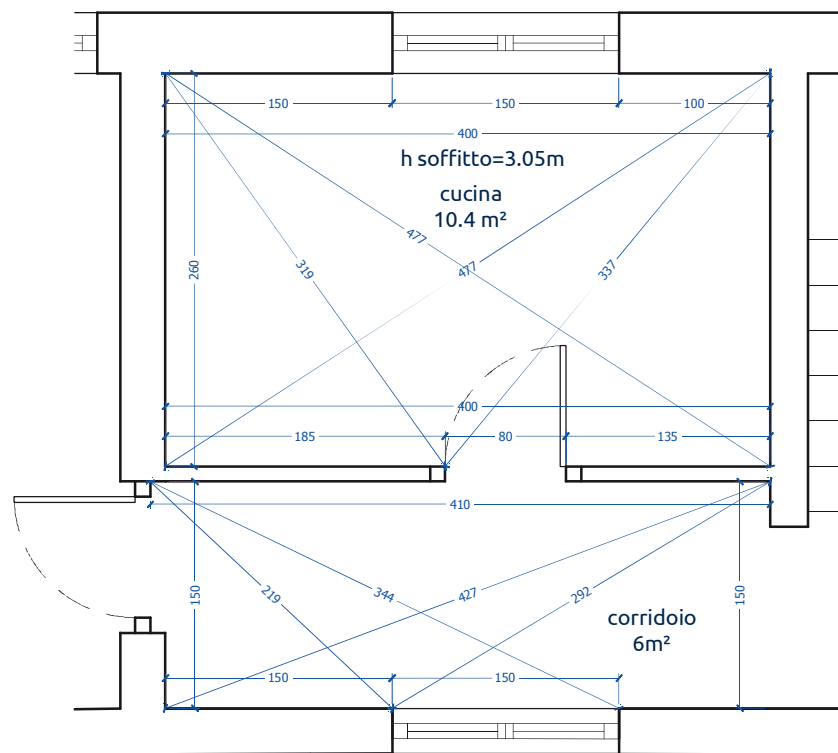

stile:

moderno in un casolare
rustico

preferenze:

cucina in acciaio

allo stato attuale la cucina è divisa dal corridoio da un tramezzo.

si propone:

1. demolizione del tramezzo
2. realizzazione di 2 pareti, che formeranno la nicchia per le colonne frigo e forno
3. realizzazione di un muretto a L alto 120cm che da una parte scherma il piano di lavoro della cucina e dall'altra parte funziona da sostegno per un piano snack

legenda:

- demolizioni
- ricostruzioni

legenda:

- 1 - muretto h 120cm
- 2 - mensola snack h 75cm
- 3 - lavastoviglie
- 4 - cassetti
- 5 - colonna forno
- 6 - colonna frigo
- 7 - mensole
- 8 - pensile scolapiatti

Rivestimento pareti - pannelli da rivestimento smontabili in pietra tecnica colore grigio chiaro formato grande (tipo pannelli BIG regolare giallo grigio in pietra tecnica NEWSTONE® o similare) altezza 1,95m