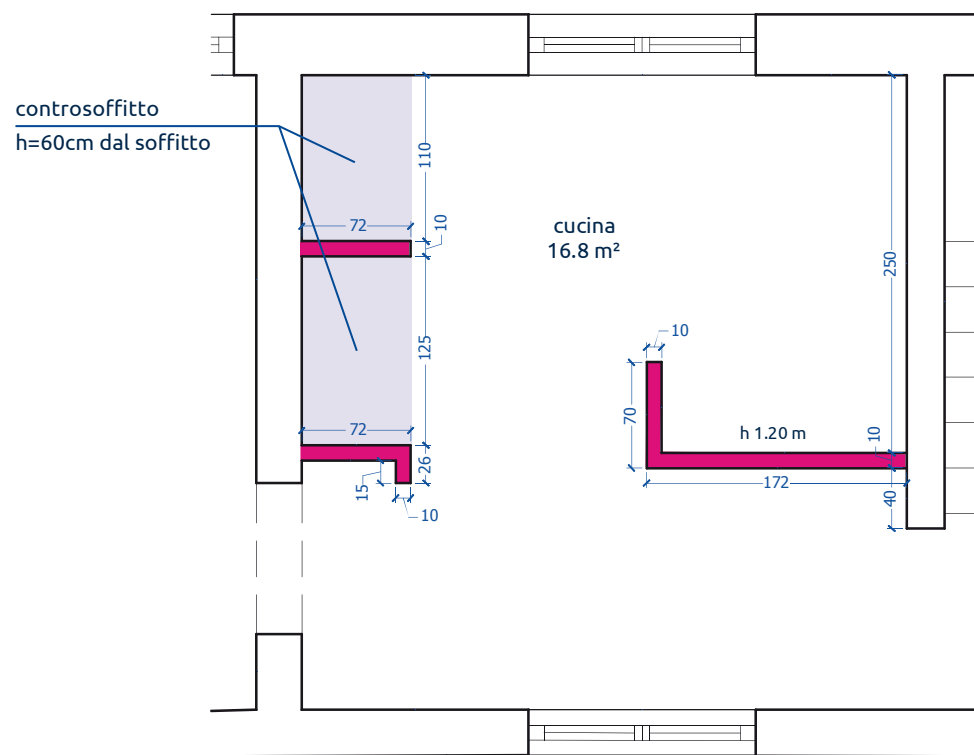

stile:

moderno in un casolare
rustico

preferenze:

cucina in acciaio

allo stato attuale la cucina è divisa dal corridoio da un tramezzo.

si propone:

1. demolizione del tramezzo
2. realizzazione di 2 pareti, che formeranno la nicchia per le colonne frigo e forno
3. realizzazione di un muretto a L alto 120cm che da una parte scherma il piano di lavoro della cucina e dall'altra parte funziona da sostegno per un piano snack

legenda:

- demolizioni
- ricostruzioni

legenda:

- 1 - muretto h 120cm
- 2 - mensola snack h 75cm
- 3 - lavastoviglie
- 4 - cassetti
- 5 - colonna forno
- 6 - colonna frigo
- 7 - mensole
- 8 - pensile scolapiatti

ATTENZIONE!

questa e una tavola
opzionale

il servizio di visualizza-
zione 3d si fa su richie-
sta e non fa parte del
progetto base

costo del servizio si
calcola in base alla
complessità del disegno

esempi di arredi e elettrodomestici

Rivestimento pareti - pannelli da rivestimento smontabili in pietra tecnica colore grigio chiaro formato grande (tipo pannelli BIG regolare giallo grigio in pietra tecnica NEWSTONE® o similare) altezza 1,95m