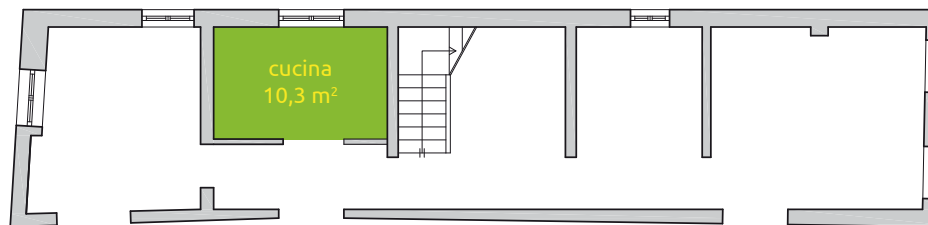

questo è
un'esempio di
progetto base

costo
€ 60,00

ristrutturazione di un casolare

modifica ambiente cucina

pianta ante operam (da rilievo del committente)

richieste cliente:

modifica locale
cucina, realizzazione
cucina a vista con la
zona colazione/snack

stile:

moderno in un casolare
rustico

preferenze:

cucina in acciaio

allo stato attuale la cucina è divisa dal corridoio da un tramezzo.

si propone:

1. demolizione del tramezzo
2. realizzazione di 2 pareti, che formeranno la nicchia per le colonne frigo e forno
3. realizzazione di un muretto a L alto 120cm che da una parte scherma il piano di lavoro della cucina e dall'altra parte funziona da sostegno per un piano snack

legenda:

- demolizioni
- ricostruzioni

legenda:

- 1 - muretto h 120cm
- 2 - mensola snack h 75cm
- 3 - lavastoviglie
- 4 - cassetti
- 5 - colonna forno
- 6 - colonna frigo
- 7 - mensole
- 8 - pensile scolapiatti

Rivestimento pareti - pannelli da rivestimento smontabili in pietra tecnica colore grigio chiaro formato grande (tipo pannelli BIG regolare giallo grigio in pietra tecnica NEWSTONE® o similare) altezza 1,95m